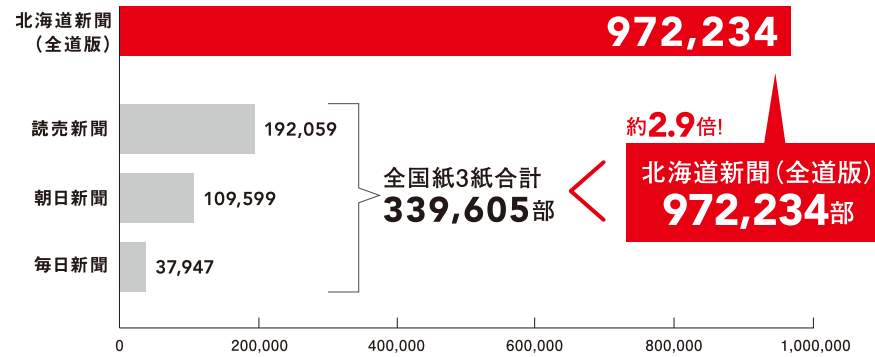

テレビ面広告は、それぞれを組み合わせ、
変形広告としてご利用いただくことが可能です。

主な変形広告サイズ

※広告サイズの単位はセンチ(cm)です。

L字広告

記事下3段広告 + 突き出し

逆L字広告

テレビ75 + 記事下3段広告

J字広告

テレビ75 + 記事下3段広告 + 突き出し

(テレビ面が見開きの場合のみ)

テレビ75左右 + 記事下3段二連版広告 = **凹広告**

テレビ面突き出し左右 + 記事下3段二連版広告 = **凹広告**

※サイズその他は、当社担当にご相談ください。

北海道新聞は、北海道で最も多く読まれている新聞。
朝刊販売部数は、全国紙3紙の合計販売部数の約2.9倍を誇ります。

北海道内の朝刊販売部数(平均部数)

※日本ABC協会「新聞発行人レポート半期2018年7月～12月」